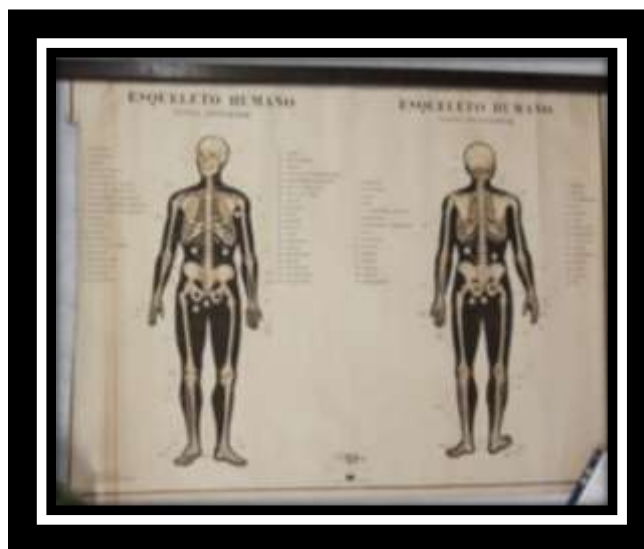

# Quadros Parietais – Esqueleto Casa Especializada em Mapas

Indicar nos créditos:

Acervo Histórico da Escola Caetano de Campos/NUMAH/CRE Mario Covas/EFAPE/SEE-SP

FICHA DE INVENTÁRIO DO ACERVO HISTÓRICO DA ESCOLA CAETANO DE CAMPOS – QUADROS PARIETAIS (QP)

<b>COLEÇÃO:</b> Esqueleto Humano	<b>FABRICANTE:</b> Casa Especializada em Mapas	<b>Nº de ordem:</b> QPe - Casa Especializada em Mapas 01
<b>TÍTULO:</b> Esqueleto Humano		
<b>ESTADO DE CONSERVAÇÃO:</b> Bom		<b>MEDIDAS:</b> A: 93 cm x L: 72 cm
<b>REGISTRO GERAL:</b> (Identificação/Tombo/carimbo)	Inscrição à lápis: esqueleto humano.	
<b>DESCRIÇÃO</b>	Desenho de Paulo Rocha Pinto, professor do Instituto Profissional de Desenho Técnico de São Paulo.	
<b>IMAGENS</b>		
<b>OUTRAS INFORMAÇÕES</b>		